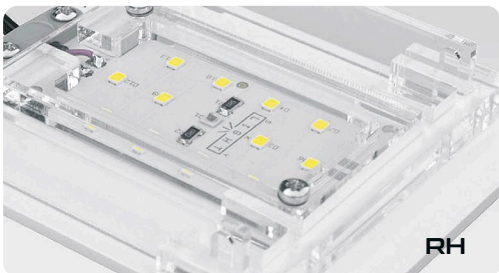

SKYLIGHT TINY RH
SKYLIGHT TINY RV

Systeme modulaire adapte
et ajustable a la majorite des terrariums

Support rectangulaire (standard)

Support angulaire (option)

CARACTÉRISTIQUES

COULEURS NATURELLES

RADIATION PHOTOSYNTHÉTIQUES ACTIVES

TINY RH : FAISCEAU LARGE (120°)
OU TINY RV : FAISCEAU CONCENTRÉ (60°)

DIMMABLE

Les lampes SKYLIGHT TINY RH/RV ont été conçues pour les terrariums/vivariums avec un plateau supérieur en verre ou grillagé. Ces lampes sont spécialement conçues pour les terrariums plantés naturels. Le spectre de la lumière émise par ces lampes convient au processus de photosynthèse approprié pour les plantes vivantes, rendant ainsi ces lampes adaptées à la croissance des espèces végétales les plus exigeantes. SKYLIGHT TINY RH/RV sont proposés en kit de 1 à 8 lampes indépendantes pouvant être regroupées jusque 4 sur une seule sortie secteur. Elles conviennent donc à plusieurs types de terrariums/vivariums des plus petits aux plus grands avec une largeur maximale de 150cm et une hauteur maximale de 100cm, en fonction de la configuration. Le système de lampe le plus modulable et adaptable de SKYLIGHT.

PARAMETRES

Indice de puissance:	6 W
Flux lumineux:	680 lm (RH), 620 lm (RV)
Température de couleur:	6000 K (RH), 6300 K (RV)
IRC:	89 (RH), 94 (RV)
Tension (volt):	12 V DC
Courant nominal (amp):	500 mA

CONFIGURATION