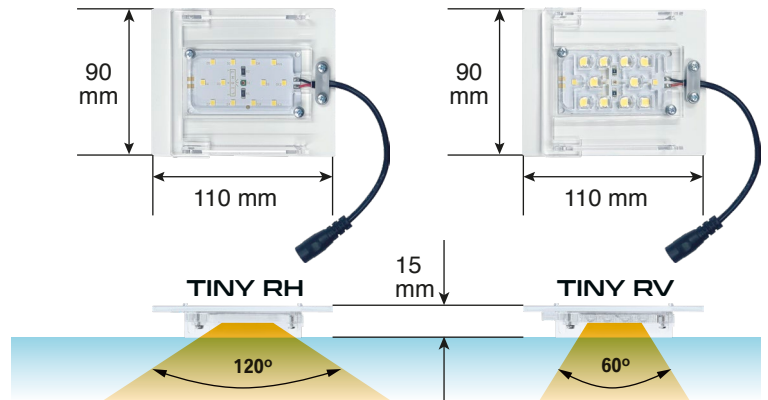

SKYLIGHT TINY RH
SKYLIGHT TINY RV

Systeme modulaire adapte
et ajustable a la majorite des terrariums

Support rectangulaire (standard)

Support angulaire (option)

CARACTÉRISTIQUES

COULEURS NATURELLES

RADIATION PHOTOSYNTHÉTIQUES ACTIVES

TINY RH : FAISCEAU LARGE (120°)
OU TINY RV : FAISCEAU CONCENTRÉ (60°)

DIMMABLE

Les lampes SKYLIGHT TINY RH/RV ont été conçues pour les terrariums/vivariums avec un plateau supérieur en verre ou grillagé. Ces lampes sont spécialement conçues pour les terrariums plantés naturels. Le spectre de la lumière émise par ces lampes convient au processus de photosynthèse approprié pour les plantes vivantes, rendant ainsi ces lampes adaptées à la croissance des espèces végétales les plus exigeantes. SKYLIGHT TINY RH/RV sont proposés en kit de 1 à 8 lampes indépendantes pouvant être regroupées jusque 4 sur une seule sortie secteur. Elles conviennent donc à plusieurs types de terrariums/vivariums des plus petits aux plus grands avec une largeur maximale de 150cm et une hauteur maximale de 100cm, en fonction de la configuration. Le système de lampe le plus modulable et adaptable de SKYLIGHT.

PARAMETRES

Indice de puissance:	6 W
Flux lumineux:	680 lm (RH), 620 lm (RV)
Température de couleur:	6000 K (RH), 6300 K (RV)
IRC:	89 (RH), 94 (RV)
Tension (volt):	12 V DC
Courant nominal (amp):	500 mA

CONFIGURATION