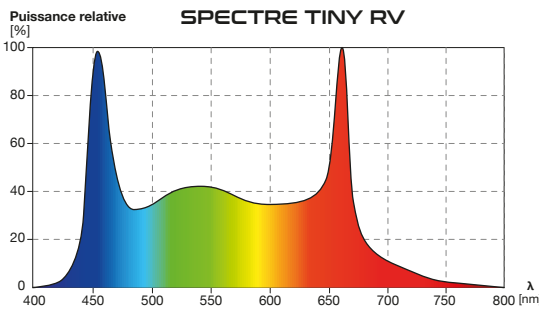

SKYLIGHT TINY RH
SKYLIGHT TINY RV

Systeme modulaire adapte
et ajustable a la majorite des terrariums

Support rectangulaire (standard)

Support angulaire (option)

CARACTÉRISTIQUES

COULEURS NATURELLES

RADIATION PHOTOSYNTHÉTIQUES ACTIVES

TINY RH : FAISCEAU LARGE (120°)
OU TINY RV : FAISCEAU CONCENTRÉ (60°)

DIMMABLE

Les lampes SKYLIGHT TINY RH/RV ont été conçues pour les terrariums/vivariums avec un plateau supérieur en verre ou grillagé. Ces lampes sont spécialement conçues pour les terrariums plantés naturels. Le spectre de la lumière émise par ces lampes convient au processus de photosynthèse approprié pour les plantes vivantes, rendant ainsi ces lampes adaptées à la croissance des espèces végétales les plus exigeantes. SKYLIGHT TINY RH/RV sont proposés en kit de 1 à 8 lampes indépendantes pouvant être regroupées jusque 4 sur une seule sortie secteur. Elles conviennent donc à plusieurs types de terrariums/vivariums des plus petits aux plus grands avec une largeur maximale de 150cm et une hauteur maximale de 100cm, en fonction de la configuration. Le système de lampe le plus modulable et adaptable de SKYLIGHT.

PARAMETRES

Indice de puissance:	6 W
Flux lumineux:	680 lm (RH), 620 lm (RV)
Température de couleur:	6000 K (RH), 6300 K (RV)
IRC:	89 (RH), 94 (RV)
Tension (volt):	12 V DC
Courant nominal (amp):	500 mA

CONFIGURATION