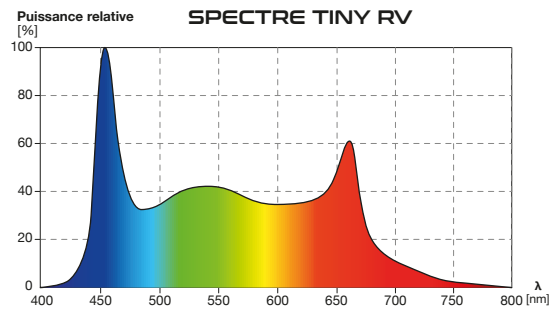

SKYLIGHT TINY RH
SKYLIGHT TINY RV

Systeme modulaire adapte
et ajustable a la majorite des terrariums

Support rectangulaire (standard)

Support angulaire (option)

CARACTÉRISTIQUES

COULEURS NATURELLES

RADIATION PHOTOSYNTHÉTIQUES ACTIVES

TINY RH : FAISCEAU LARGE (120°)
OU TINY RV : FAISCEAU CONCENTRÉ (60°)

DIMMABLE

Les lampes SKYLIGHT TINY RH/RV ont été conçues pour les terrariums/vivariums avec un plateau supérieur en verre ou grillagé. Ces lampes sont spécialement conçues pour les terrariums plantés naturels. Le spectre de la lumière émise par ces lampes convient au processus de photosynthèse approprié pour les plantes vivantes, rendant ainsi ces lampes adaptées à la croissance des espèces végétales les plus exigeantes. SKYLIGHT TINY RH/RV sont proposés en kit de 1 à 8 lampes indépendantes pouvant être regroupées jusque 4 sur une seule sortie secteur. Elles conviennent donc à plusieurs types de terrariums/vivariums des plus petits aux plus grands avec une largeur maximale de 150cm et une hauteur maximale de 100cm, en fonction de la configuration. Le système de lampe le plus modulable et adaptable de SKYLIGHT.

PARAMETRES

Indice de puissance:	6 W
Flux lumineux:	680 lm (RH), 620 lm (RV)
Température de couleur:	6000 K (RH), 6300 K (RV)
IRC:	89 (RH), 94 (RV)
Tension (volt):	12 V DC
Courant nominal (amp):	500 mA

CONFIGURATION